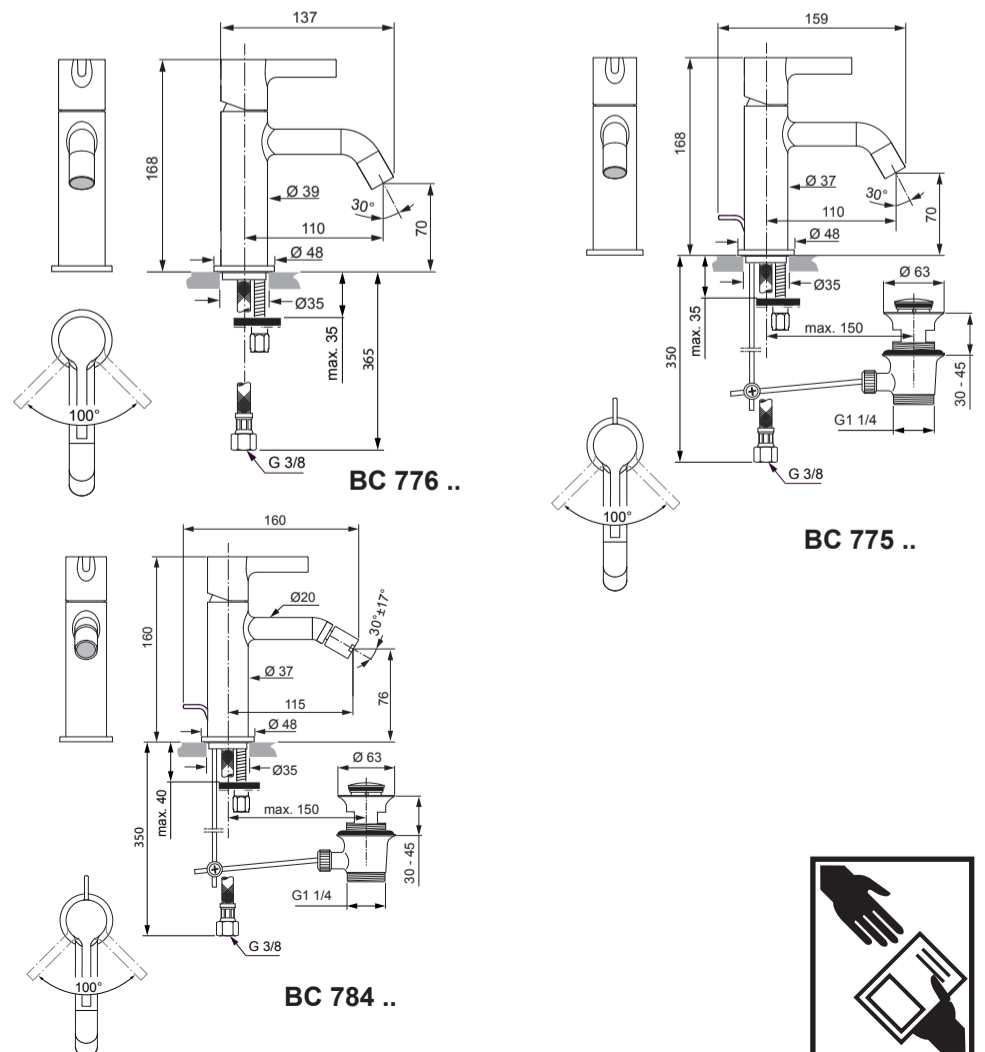

XX = AA, GN, ...

BC 784 ..	
Pos.	Part No.
1	A 861 419 XX
2	A 861 417 XX
3	A 861 397 NU
4	A 861 421 XX
5	A 962 708 NU
6	A 960 486 NU
7	B 960 900 XX
8	A 961 172 NU
9	A 962 370 NU
10	A 961 230 XX
11	A 861 277 XX

XX = AA, GN, ...

BC 775 .. BC 776 ..		BC 781 .. BC 782 ..	
Pos.	Part No.	Pos.	Part No.
1	A 861 419 XX	1	A 861 419 XX
2	A 861 417 XX	2	A 861 417 XX
3	A 861 397 NU	3	A 861 397 NU
4	A 960 197 NU	4	A 960 197 NU
5	A 960 486 NU	5	A 960 486 NU
6	B 960 900 XX	6	B 960 900 XX
7	A 961 172 NU	7	A 961 172 NU
8	A 962 370 XX	8	B 960 364 NU
9	A 961 230 XX	9	A 961 230 XX
10	A 861 277 XX	10	A 861 277 XX

P 0,3 MPa 3 bar	50°C	15°C	4	3	2	1	0
			°C	°C	°C	°C	°C
50°C	15°C	27	33	41	48	50	
65°C	15°C	33	42	53	63	65	
85°C	15°C	41	53	68	83	85	

Ideal Standard

Joy

BC 775 .. BC 776 .. BC 781 ..
 BC 782 .. BC 784 ..

1221 / A 868 630