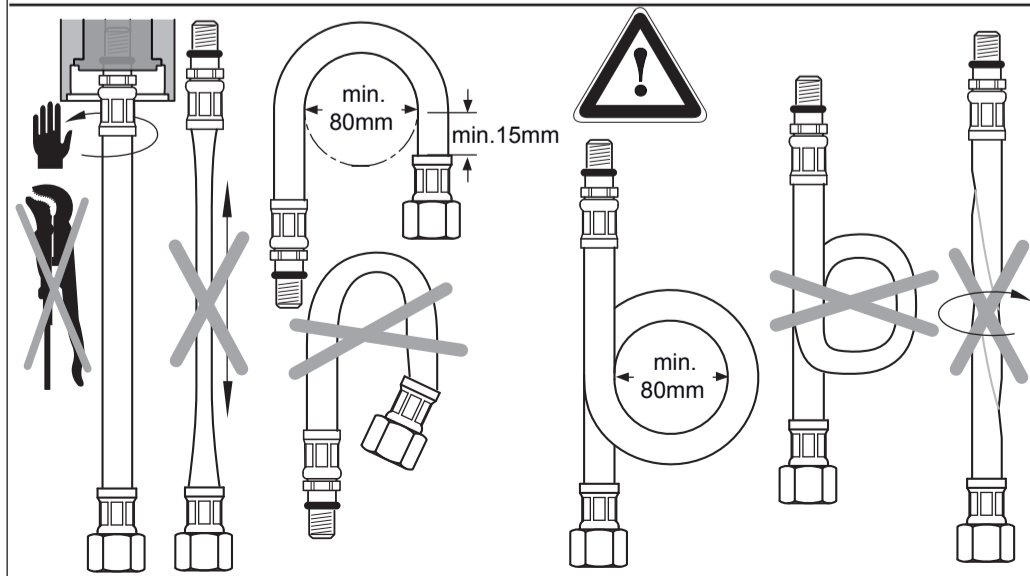

P	bar		MAX. 10		5		Q	(3 bar)
	T	°C		MAX. 85		65		I/min	5