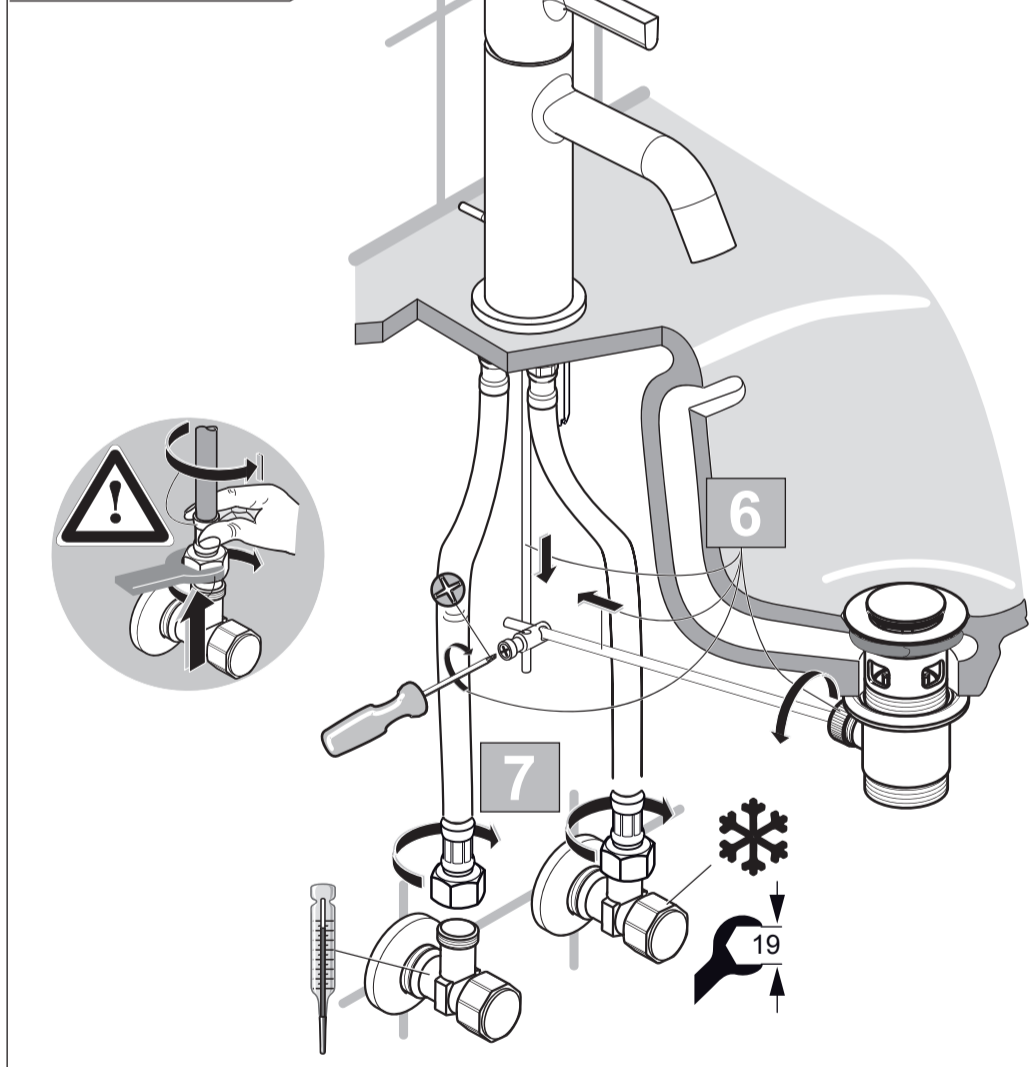

P	bar		MAX. 10		5		Q	(3 bar)
	T	°C		MAX. 85		65		I/min	5