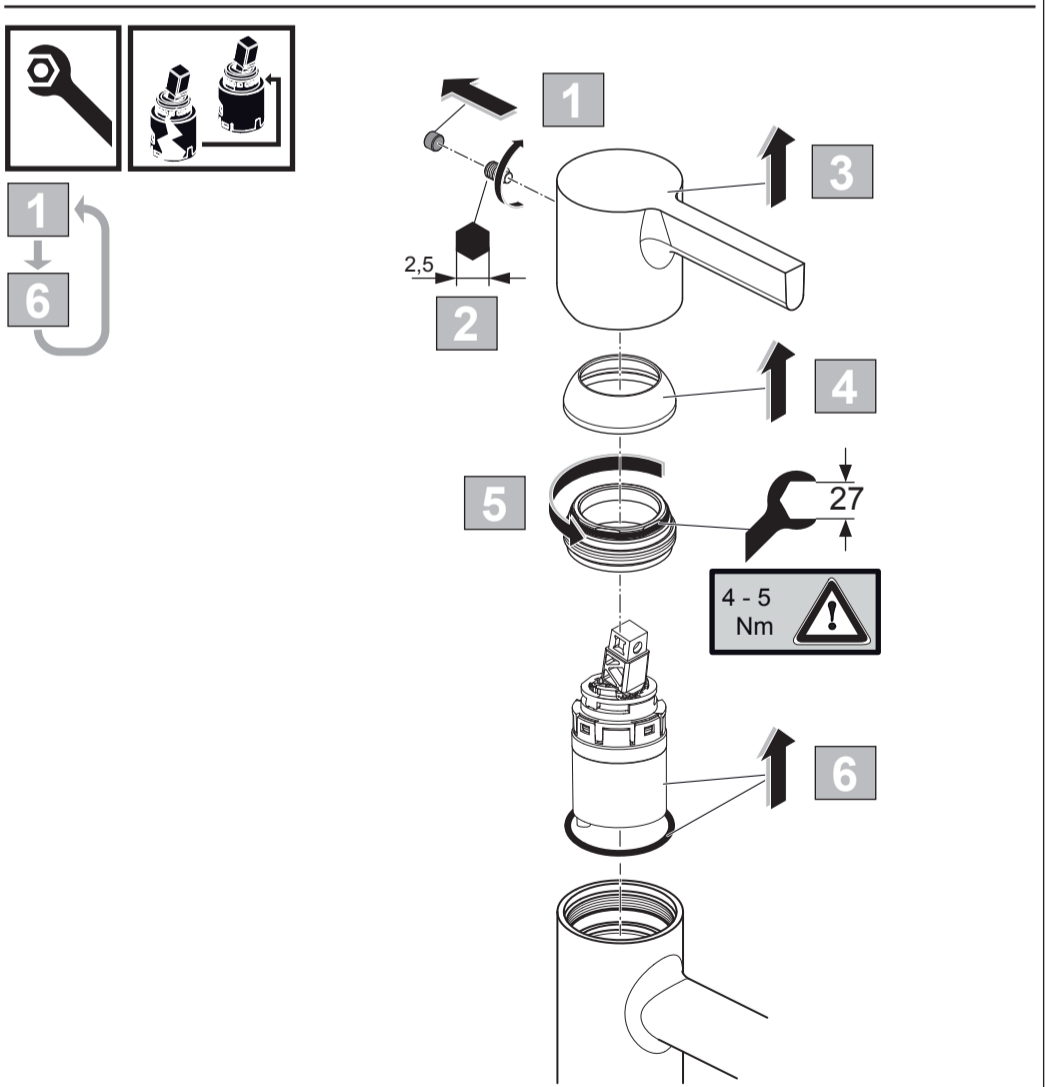

P	bar		MAX. 10		5		Q	(3 bar)
	T	°C		MAX. 85		65		I/min	5