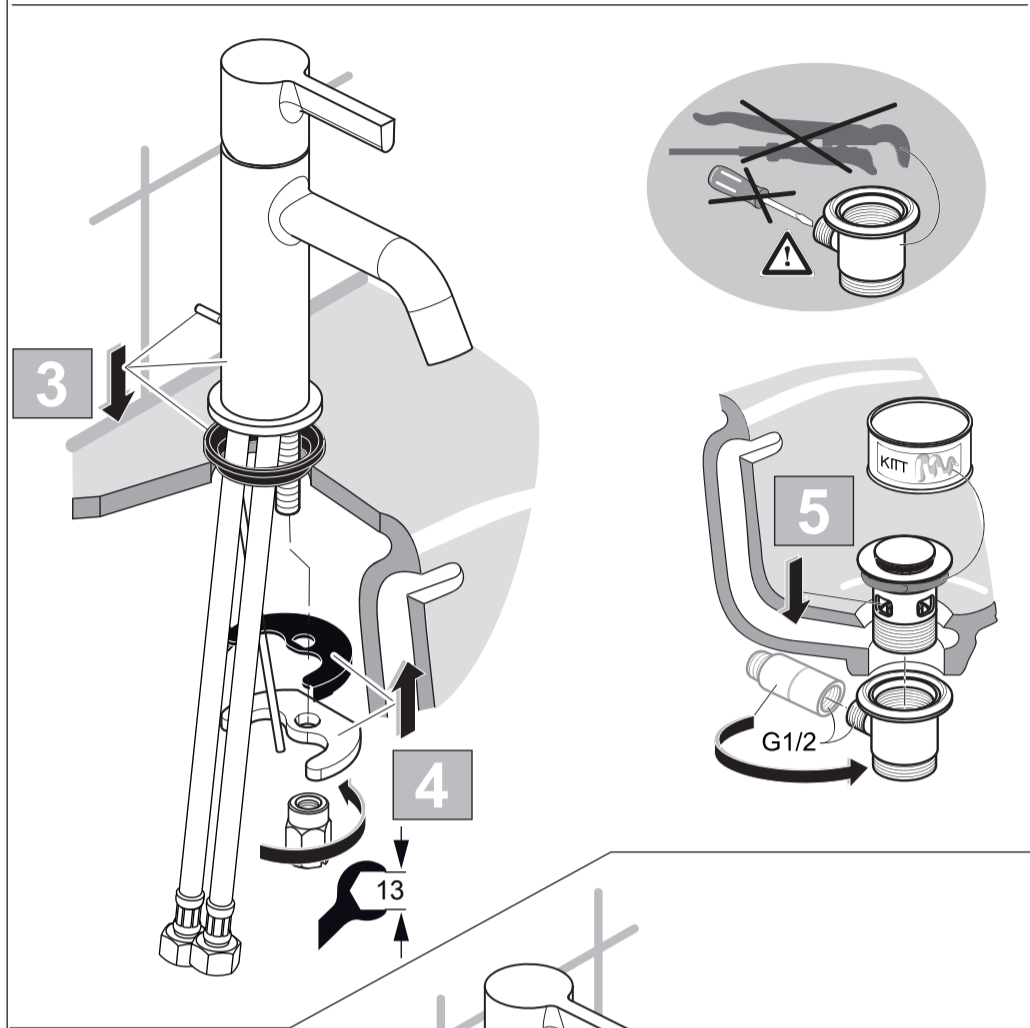

P	bar		MAX. 10		5		Q	(3 bar)
	T	°C		MAX. 85		65		I/min	5